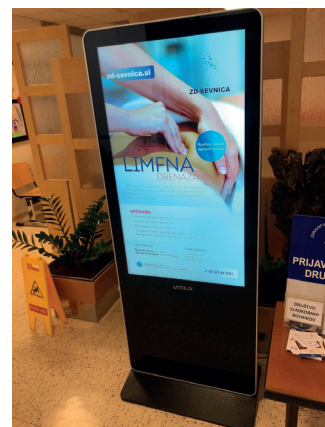

Tehnične specifikacije zaslona

Konstrukcija	Hladno valjan aluminij	Garancija	12 mesecev
Barva konstrukcije	■ Črna	Prezračevanje	Ventilatorsko
Energijski razred	A+	Uporaba	Notranje
Aktivna površina	v 1073,8 x š 604 mm	Razmerje slike	16 : 9
Vidni kot	v 178° / š 178°	Resolucija	FHD (1920 x 1080 px)
Zaslon	LED LG (gloss)	Operacijski sistem	Linux (Ubuntu)
Dimenzije	80 x 180 cm	Procesor	i3
Svetilnost	480 cd/m²	Disk	64 gb SSD
Steklo	Kaljeno steklo 4 mm	Ram	4 GB
Priključki	Elektrika / HDMI / Ethernet / USB 2 x	Aplikacija	Domino Litebox
Internet	Ethernet / Wi-fi		

Cena

Referenca	Artikel	Cena
LB-02-02	Litebox Display Indoor Vertical Slim	3500,00 €

Cena ne vključuje 22,00 % DDV.

Cena ne vključuje 22,00 % DDV. Cenik velja od 23. 2. 2023 do sprememb. Pridržujemo si pravico do spremembe paketov in cen. Izvedba zaslonov traja na podlagi plačanega predračuna. Rok dobave je odvisen od zaloge, v primeru, ko zaloge ni. Cena vključuje namestitev operacijskega sistema in zaslona predvajanja. Cena ne vključuje stroškov montaže na lokaciji naročnika in predvajanja aplikacije.