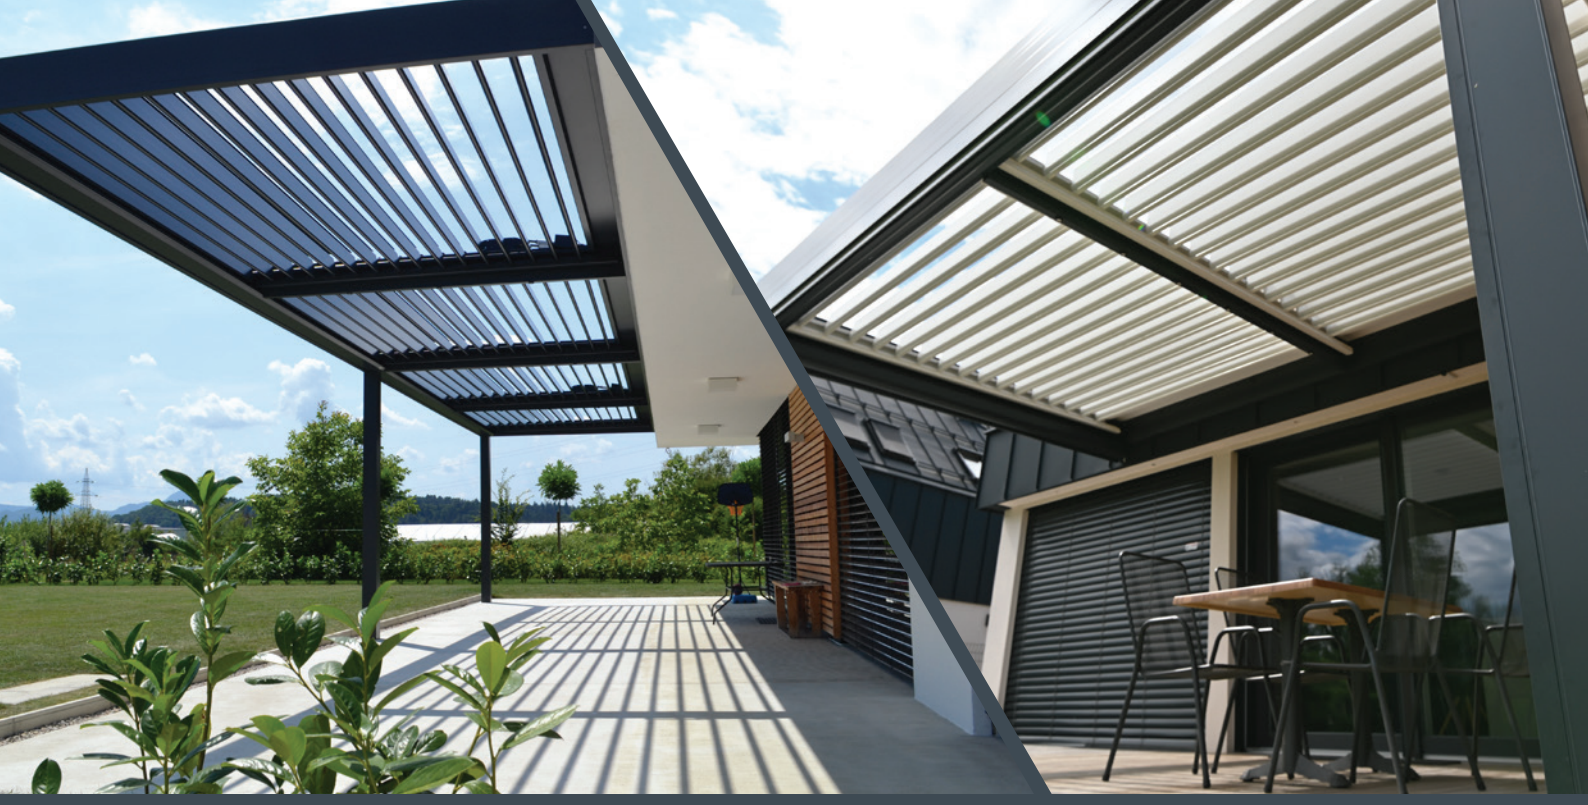

Doświadcz czegoś więcej z pergolą lamelową

 **mistral**

Luxury Hotel Riva, Krk

Twórcy pergoli bioklimatycznych

Pergole lamelowe są dostosowane do każdego modelu architektonicznego - istniejącego budynku - **nowej budowy** lub **remontu**. Nasze pergole są mocne i estetycznie wykończone (optymalny stosunek mocy do statyczności jest opracowany dla każdej pergoli osobno). Ich podstawowym celem jest ochrona tarasu, a jednocześnie stworzenie nowej **przestrzeni mieszkalnej na zewnątrz domu**.

Koncepcja bioklimatyczna

Pergola bioklimatyczna to oryginalna i ekskluzywna koncepcja, która daje zupełnie **nową przestrzeń życiową**. Temperaturę, cień lub światło można dostosowywać zgodnie ze swoimi preferencjami i bieżącymi potrzebami.

Konstrukcja jest prosta i wydajna: ramy i panele można przesuwając w dowolny sposób - ręcznie. Można wszystko otworzyć lub całkowicie zamknąć, przesuwając odpowiednio ramy i panele.

- Obsługa ręczna
- Możliwy wybór różnych materiałów na kolorowe panele
- Szeroka gama kolorów (22 kolory dla paneli aluminiowych i 19 kolorów dla markiz)

Ciesz się życiem pod najbardziej elegancką pergolą

Wyraźne linie i unikalny design pergoli Elegance tworzą przytulną przestrzeń mieszkalną - w dzień i w nocy.

Linia Elegance to w pełni konfigurowalna konstrukcja dla najbardziej wymagających gustów. Zapewnia również zintegrowany baner dla Twojej firmy - produktu biznesowego. Całkowicie przekształcona, luksusowa i w pełni konfigurowalna.